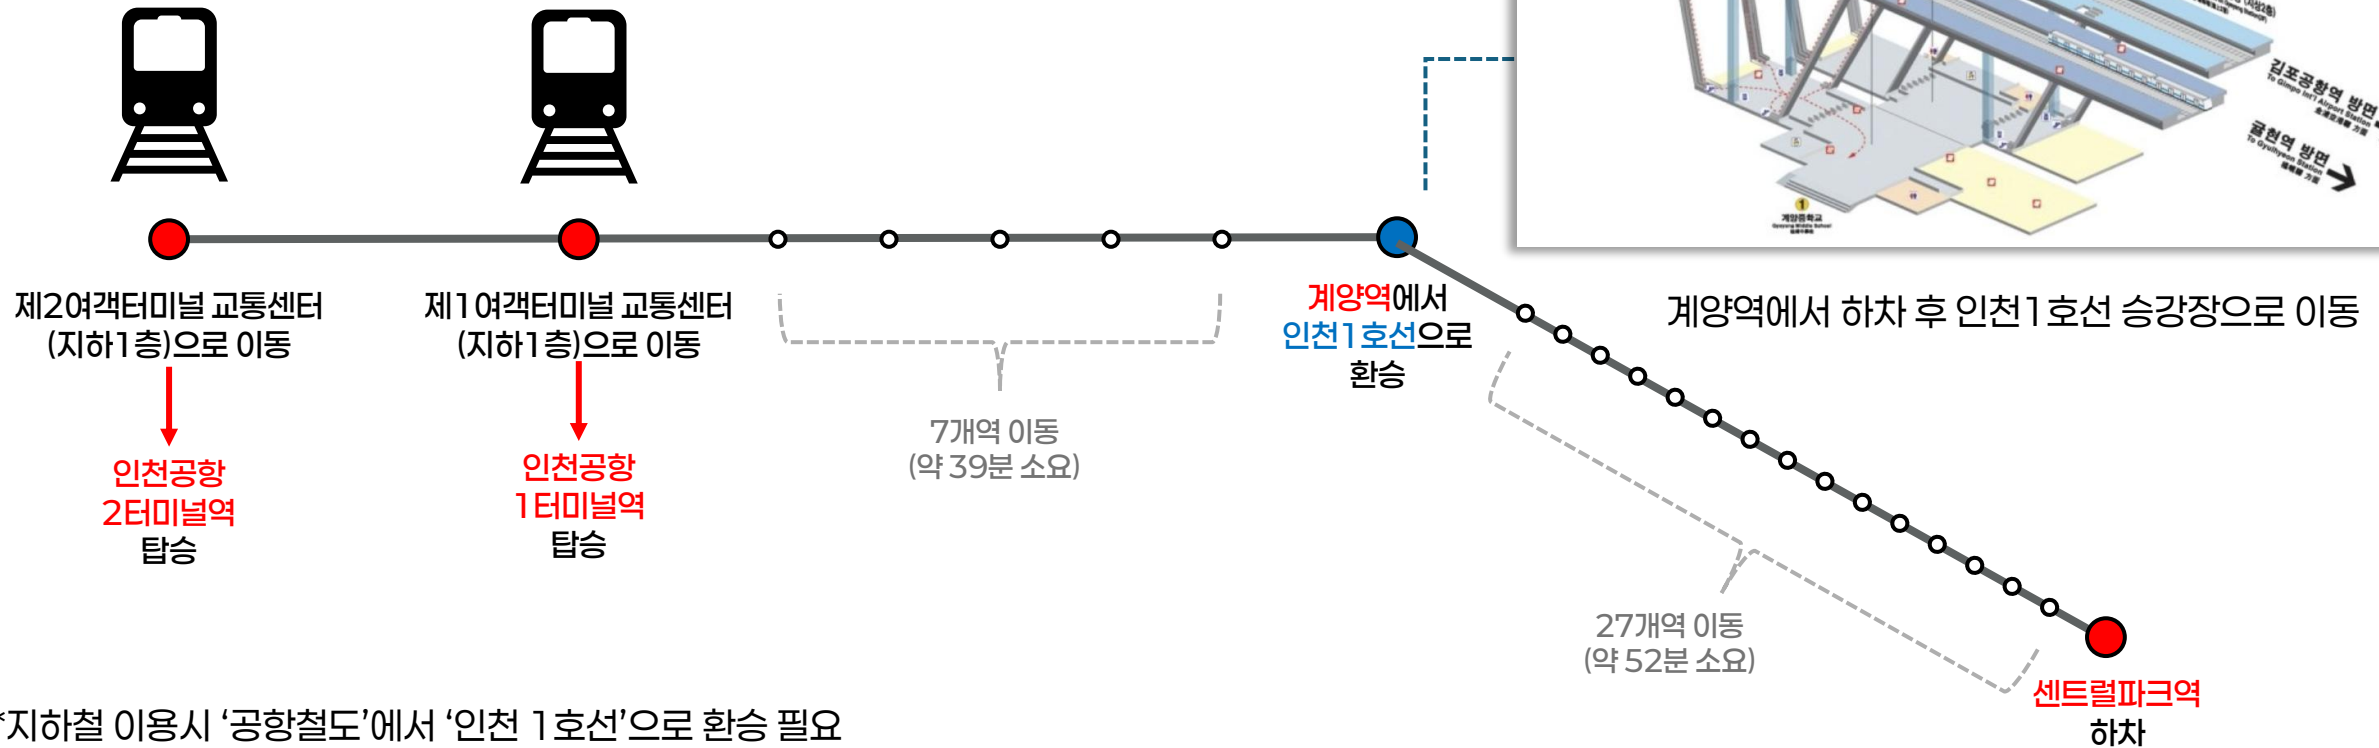

교통 및 이동 안내

지하철 탑승시

*지하철 이용시 '공항철도'에서 '인천 1호선'으로 환승 필요

**총 34개 역 이동, 약 1시간 40분 소요